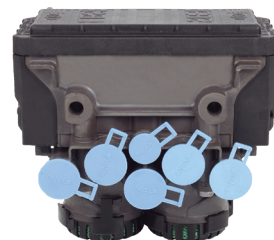

3ª Generación Knorr-Bremse Doble

- K000086
- K000088
- K000921
- K000922
- K000923
- K001411
- K005498
- K010415
- K015441
- K016255
- K020020
- K020021
- K020022
- K020023
- K020024
- K023213
- K023215
- K023216
- K023217
- K032014
- K102312