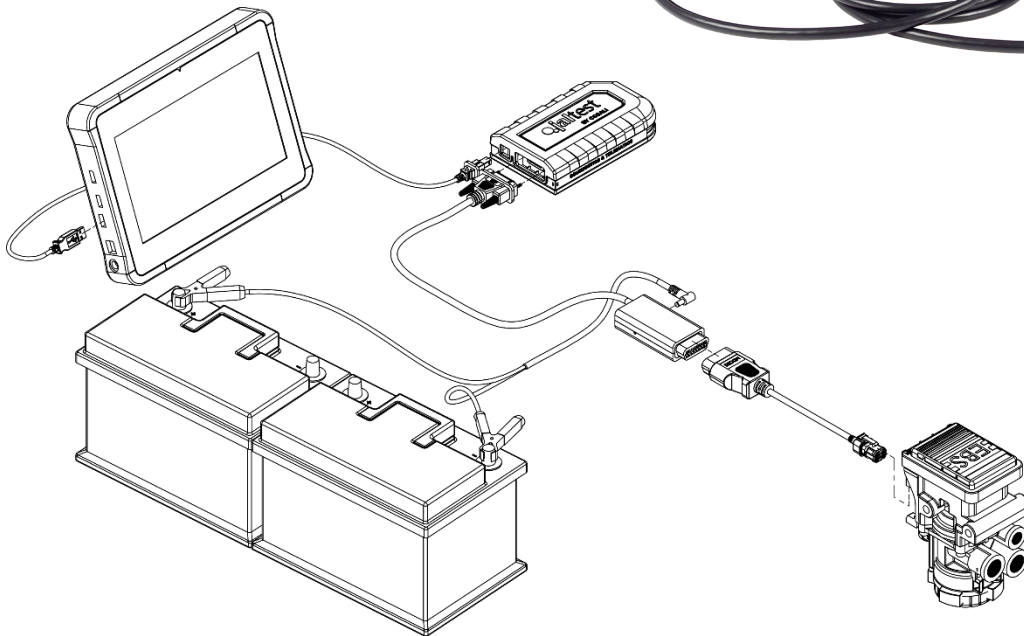

“AHORRE TIEMPO Y DINERO EN LAS REPARACIONES DEBIDAS A FALLOS EN LOS MODULADORES EBS”

“Y AHORA TAMBIÉN PARA SENSORES”

jaltest
ETM