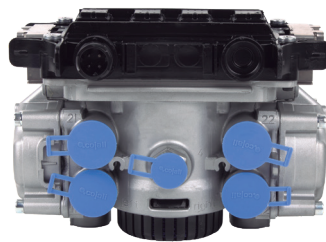

2ª Generación Wabco Doble

4801040010
4801040020
4801040030
4801040050
4801040060
4801040070
4801040080
4801040090
4801041010
4801041020
4801041030
4801041040
4801041050
4801041060
4801041070